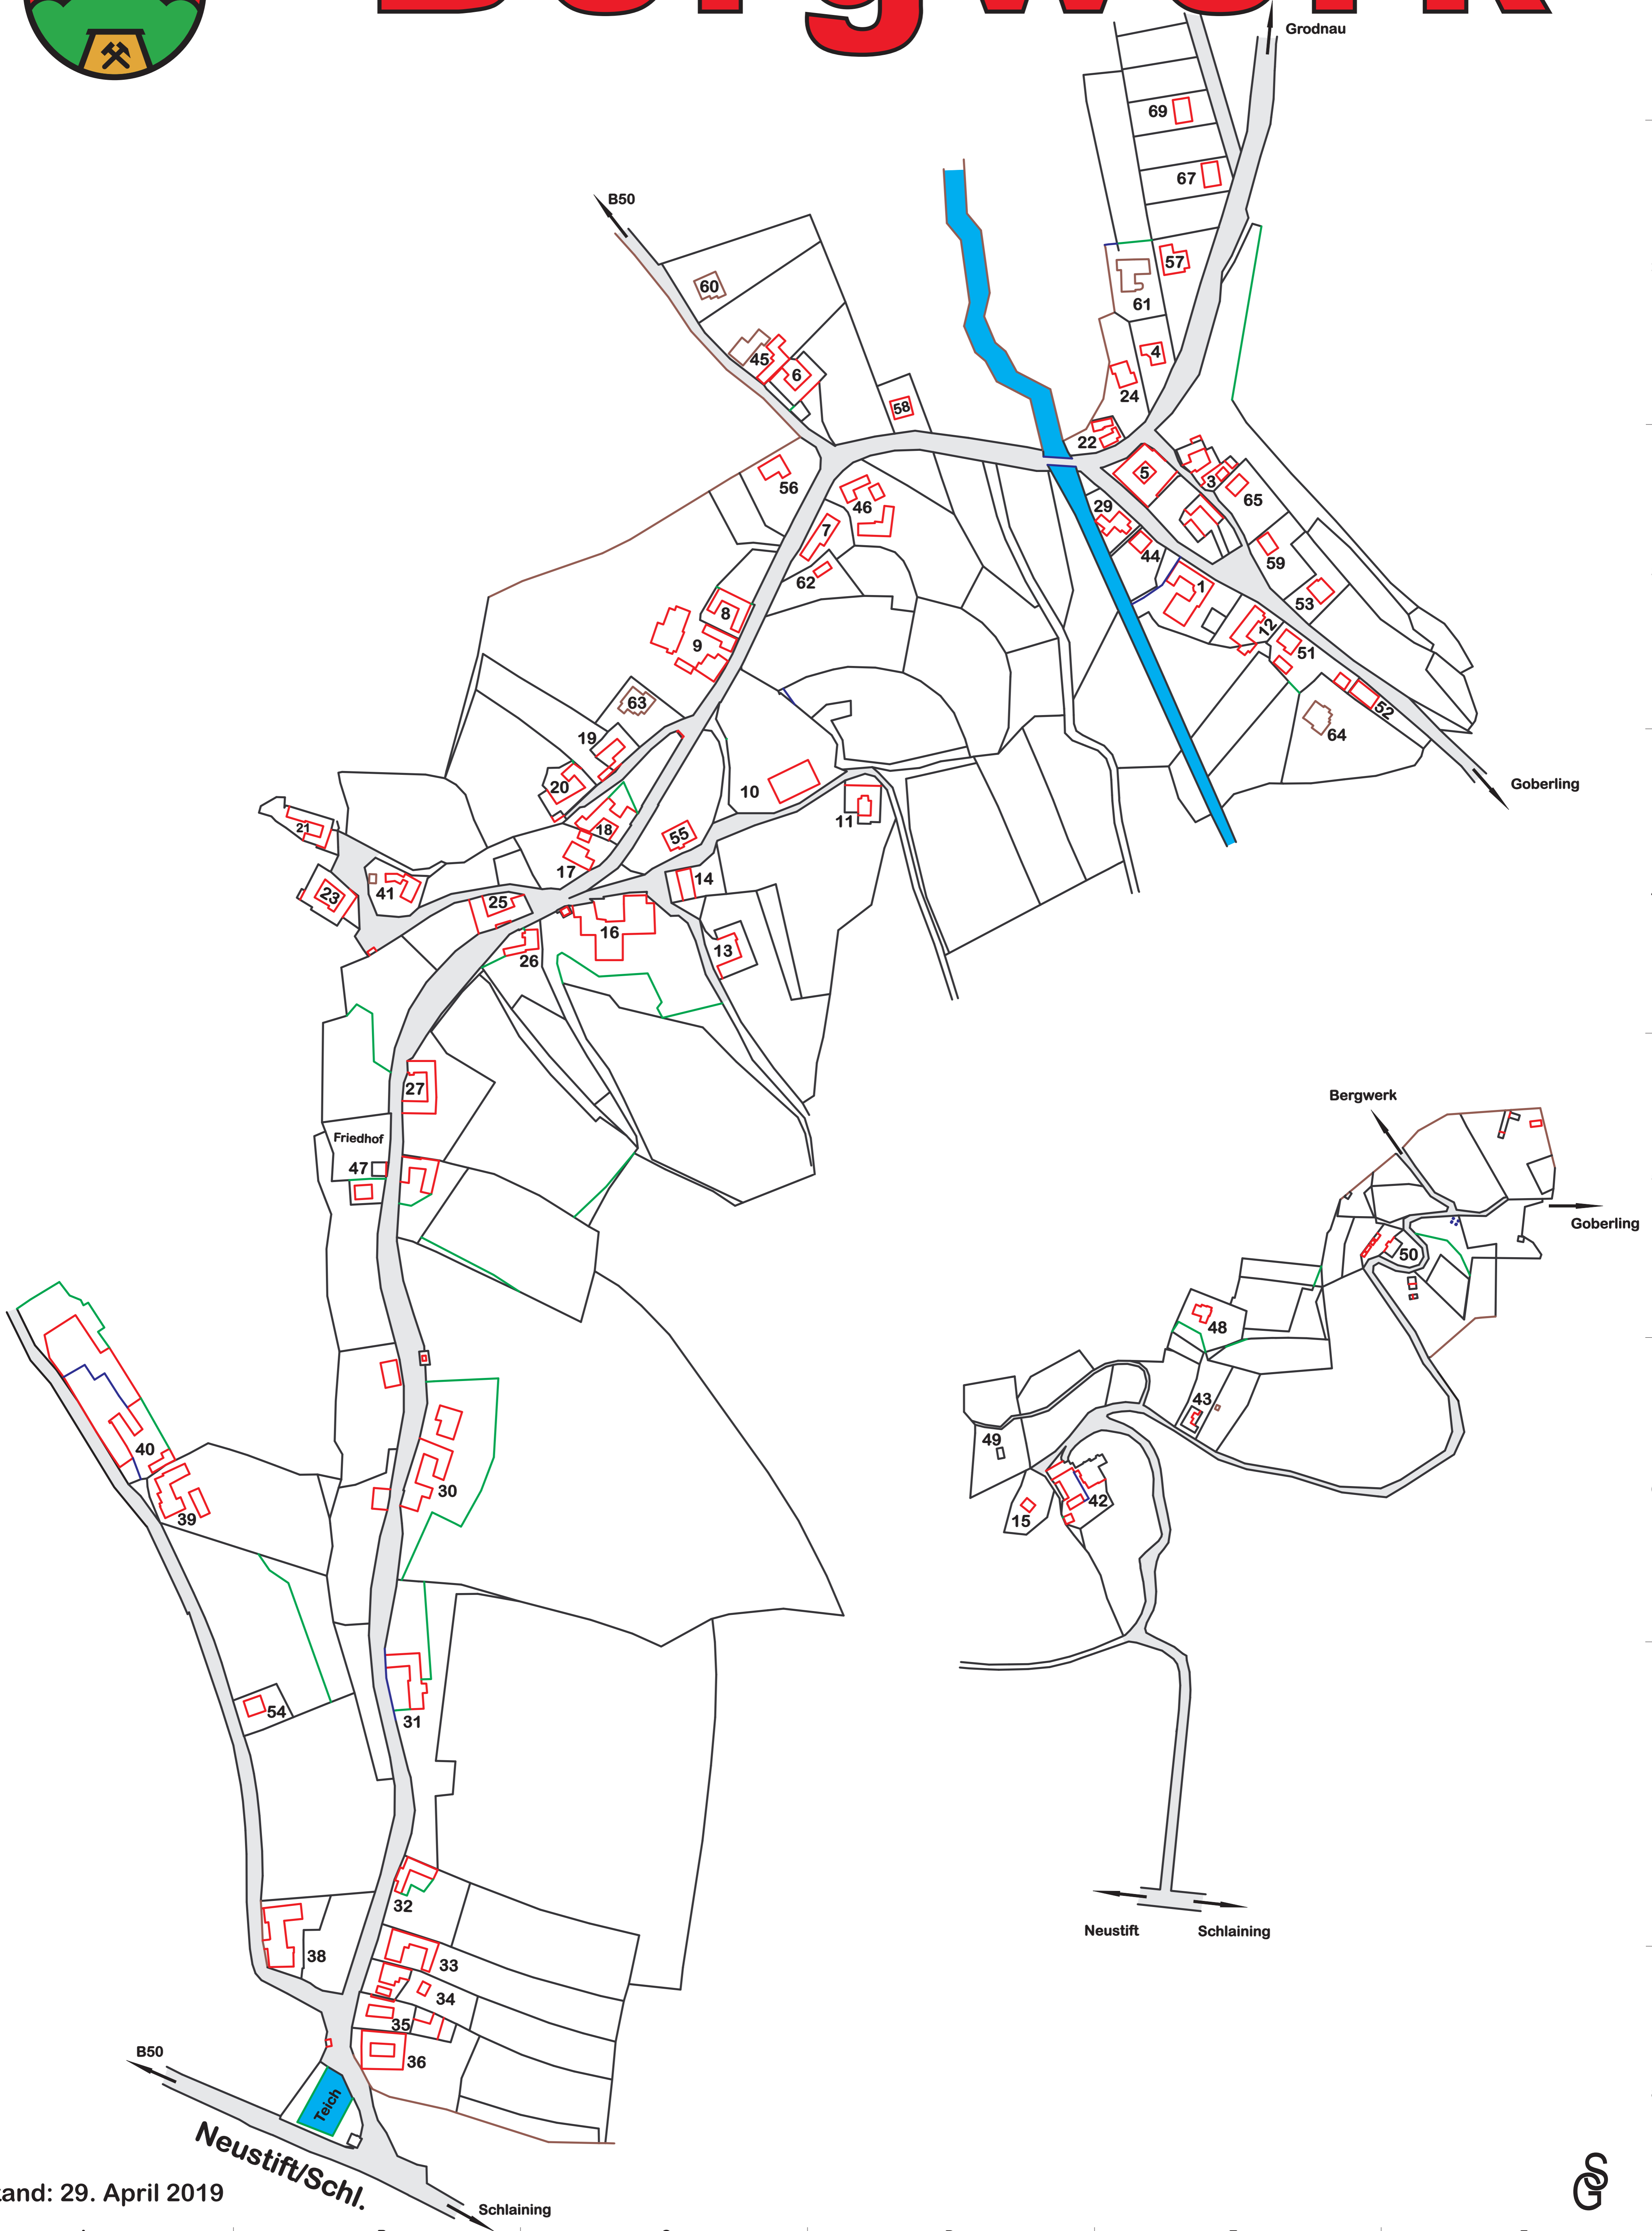

Bergwerk

Stand: 29. April 2019